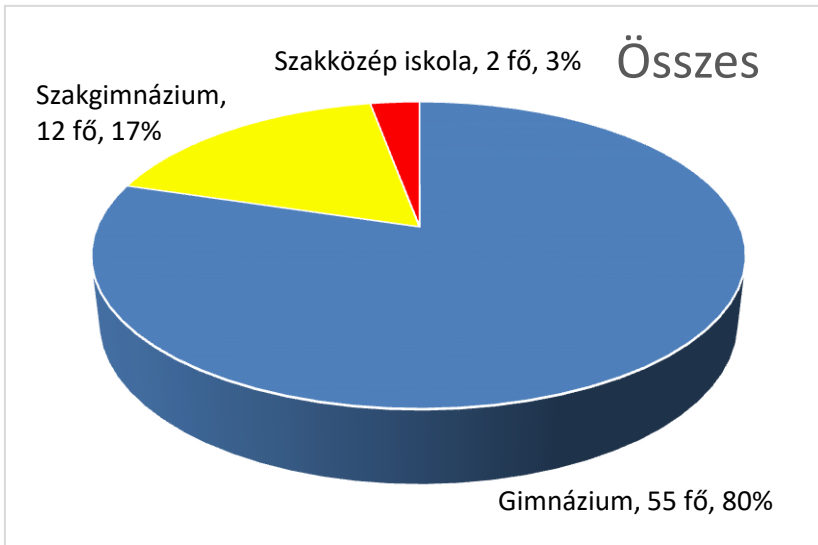

Továbbtanulás 2018/2019

	8. K		8. M		8. N		Összesen	
Gimnázium	20 fő	87%	21 fő	81%	14 fő	70%	55 fő	80%
Belső továbbhaladás	2 fő		8 fő		5 fő		15 fő	
Kossuth Gimnázium	3 fő		9 fő		6 fő		18 fő	
FMG	4 fő		4 fő		3 fő		11 fő	
TÁG	1 fő		6 fő		1 fő		8 fő	
Ady	7 fő		0 fő		0 fő		7 fő	
Csokonai	2 fő		2 fő		4 fő		8 fő	
egyéb	3 fő		0 fő		0 fő		3 fő	
Szakgimnázium	2 fő	9%	5 fő	19%	5 fő	25%	12 fő	17%
Szakközép iskola	1 fő	4%			1 fő	5%	2 fő	3%

Összes létszám 69 fő

1. helyen felvettek száma: 58 fő

2. helyen felvettek száma: 6 fő

3. helyen felvettek száma: 3 fő