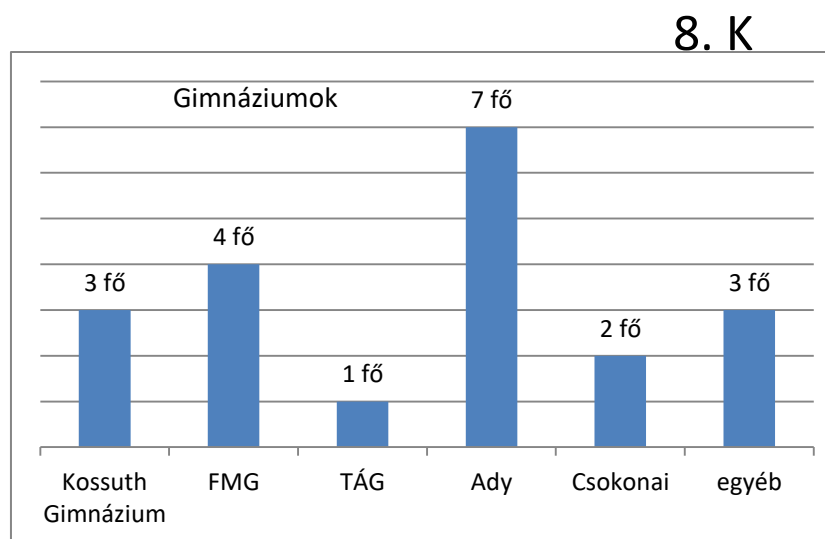

Továbbtanulás 2018/2019

	8. K		8. M		8. N		Összesen	
Gimnázium	20 fő	87%	21 fő	81%	14 fő	70%	55 fő	80%
Belső továbbhaladás	2 fő		8 fő		5 fő		15 fő	
Kossuth Gimnázium	3 fő		9 fő		6 fő		18 fő	
FMG	4 fő		4 fő		3 fő		11 fő	
TÁG	1 fő		6 fő		1 fő		8 fő	
Ady	7 fő		0 fő		0 fő		7 fő	
Csokonai	2 fő		2 fő		4 fő		8 fő	
egyéb	3 fő		0 fő		0 fő		3 fő	
Szakgimnázium	2 fő	9%	5 fő	19%	5 fő	25%	12 fő	17%
Szakközép iskola	1 fő	4%			1 fő	5%	2 fő	3%

Összes létszám 69 fő

1. helyen felvettek száma: 58 fő

2. helyen felvettek száma: 6 fő

3. helyen felvettek száma: 3 fő