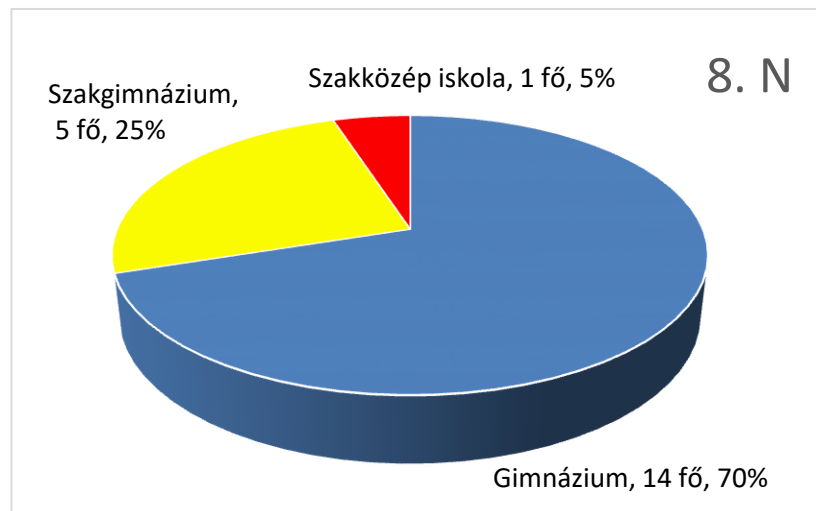

Továbbtanulás 2018/2019

	8. K		8. M		8. N		Összesen	
Gimnázium	20 fő	87%	21 fő	81%	14 fő	70%	55 fő	80%
Belső továbbhaladás	2 fő		8 fő		5 fő		15 fő	
Kossuth Gimnázium	3 fő		9 fő		6 fő		18 fő	
FMG	4 fő		4 fő		3 fő		11 fő	
TÁG	1 fő		6 fő		1 fő		8 fő	
Ady	7 fő		0 fő		0 fő		7 fő	
Csokonai	2 fő		2 fő		4 fő		8 fő	
egyéb	3 fő		0 fő		0 fő		3 fő	
Szakgimnázium	2 fő	9%	5 fő	19%	5 fő	25%	12 fő	17%
Szakközép iskola	1 fő	4%			1 fő	5%	2 fő	3%

Összes létszám 69 fő

1. helyen felvettek száma: 58 fő

2. helyen felvettek száma: 6 fő

3. helyen felvettek száma: 3 fő