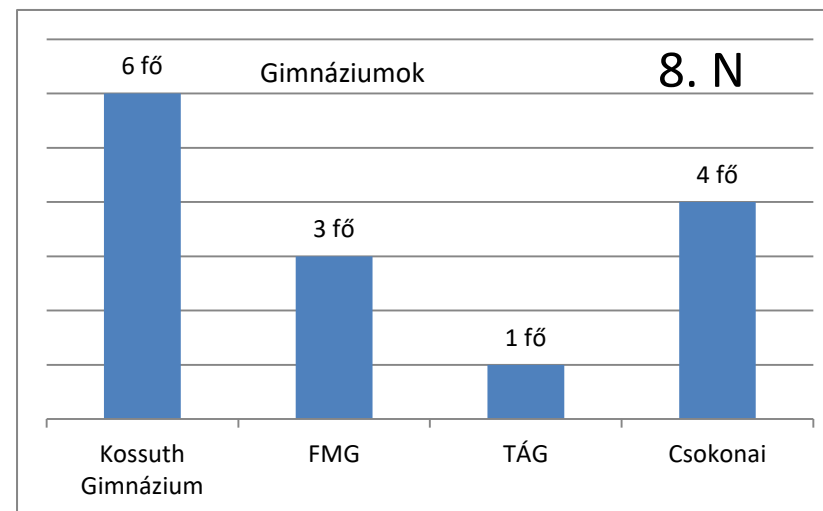

Továbbtanulás 2018/2019

	8. K		8. M		8. N		Összesen	
Gimnázium	20 fő	87%	21 fő	81%	14 fő	70%	55 fő	80%
Belső továbbhaladás	2 fő		8 fő		5 fő		15 fő	
Kossuth Gimnázium	3 fő		9 fő		6 fő		18 fő	
FMG	4 fő		4 fő		3 fő		11 fő	
TÁG	1 fő		6 fő		1 fő		8 fő	
Ady	7 fő		0 fő		0 fő		7 fő	
Csokonai	2 fő		2 fő		4 fő		8 fő	
egyéb	3 fő		0 fő		0 fő		3 fő	
Szakgimnázium	2 fő	9%	5 fő	19%	5 fő	25%	12 fő	17%
Szakközép iskola	1 fő	4%			1 fő	5%	2 fő	3%

Összes létszám 69 fő

1. helyen felvettek száma: 58 fő

2. helyen felvettek száma: 6 fő

3. helyen felvettek száma: 3 fő