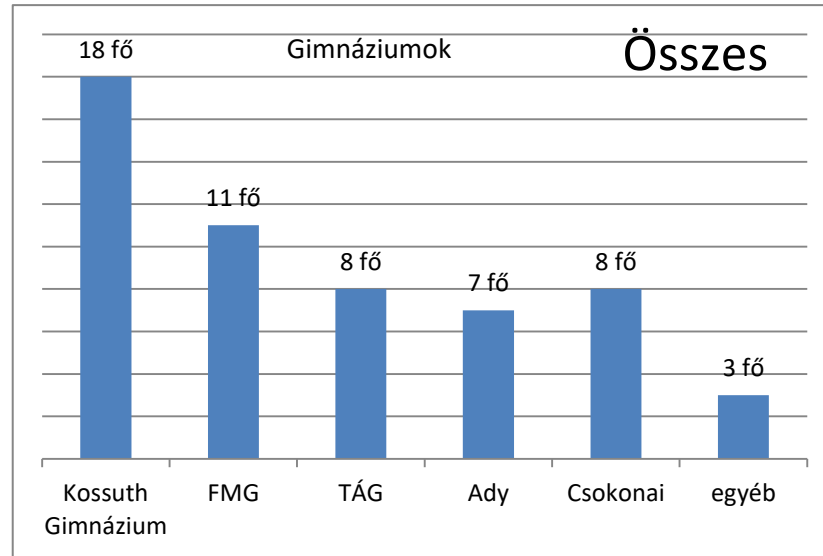

Továbbtanulás 2018/2019

	8. K		8. M		8. N		Összesen	
Gimnázium	20 fő	87%	21 fő	81%	14 fő	70%	55 fő	80%
Belső továbbhaladás	2 fő		8 fő		5 fő		15 fő	
Kossuth Gimnázium	3 fő		9 fő		6 fő		18 fő	
FMG	4 fő		4 fő		3 fő		11 fő	
TÁG	1 fő		6 fő		1 fő		8 fő	
Ady	7 fő		0 fő		0 fő		7 fő	
Csokonai	2 fő		2 fő		4 fő		8 fő	
egyéb	3 fő		0 fő		0 fő		3 fő	
Szakgimnázium	2 fő	9%	5 fő	19%	5 fő	25%	12 fő	17%
Szakközép iskola	1 fő	4%			1 fő	5%	2 fő	3%

Összes létszám 69 fő

1. helyen felvettek száma: 58 fő

2. helyen felvettek száma: 6 fő

3. helyen felvettek száma: 3 fő