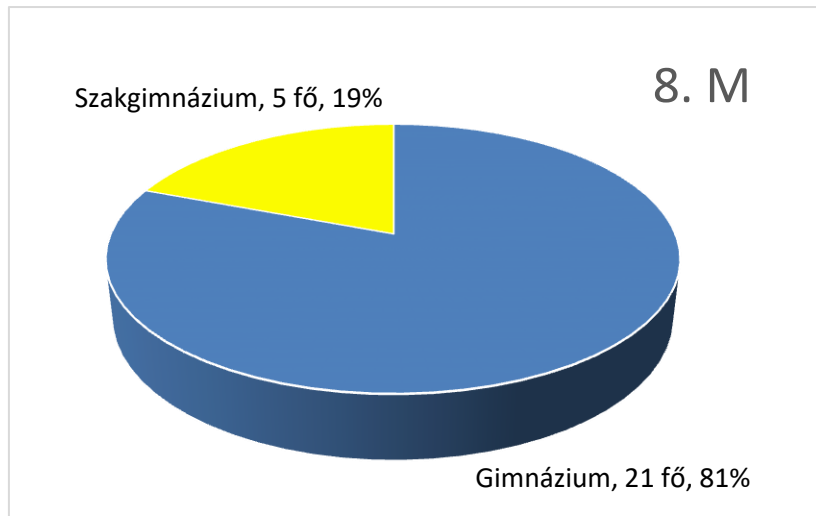

Továbbtanulás 2018/2019

	8. K		8. M		8. N		Összesen	
Gimnázium	20 fő	87%	21 fő	81%	14 fő	70%	55 fő	80%
Belső továbbhaladás	2 fő		8 fő		5 fő		15 fő	
Kossuth Gimnázium	3 fő		9 fő		6 fő		18 fő	
FMG	4 fő		4 fő		3 fő		11 fő	
TÁG	1 fő		6 fő		1 fő		8 fő	
Ady	7 fő		0 fő		0 fő		7 fő	
Csokonai	2 fő		2 fő		4 fő		8 fő	
egyéb	3 fő		0 fő		0 fő		3 fő	
Szakgimnázium	2 fő	9%	5 fő	19%	5 fő	25%	12 fő	17%
Szakközép iskola	1 fő	4%			1 fő	5%	2 fő	3%

Összes létszám 69 fő

1. helyen felvettek száma: 58 fő

2. helyen felvettek száma: 6 fő

3. helyen felvettek száma: 3 fő