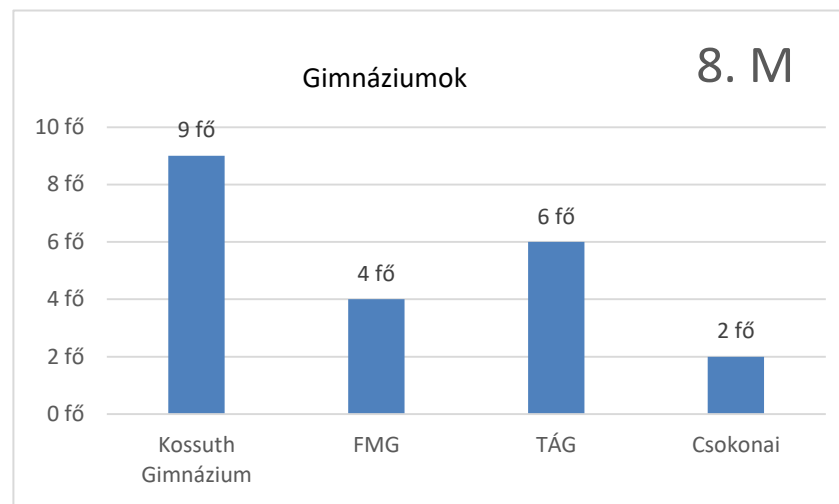

Továbbtanulás 2018/2019

	8. K		8. M		8. N		Összesen	
Gimnázium	20 fő	87%	21 fő	81%	14 fő	70%	55 fő	80%
Belső továbbhaladás	2 fő		8 fő		5 fő		15 fő	
Kossuth Gimnázium	3 fő		9 fő		6 fő		18 fő	
FMG	4 fő		4 fő		3 fő		11 fő	
TÁG	1 fő		6 fő		1 fő		8 fő	
Ady	7 fő		0 fő		0 fő		7 fő	
Csokonai	2 fő		2 fő		4 fő		8 fő	
egyéb	3 fő		0 fő		0 fő		3 fő	
Szakgimnázium	2 fő	9%	5 fő	19%	5 fő	25%	12 fő	17%
Szakközép iskola	1 fő	4%			1 fő	5%	2 fő	3%

Összes létszám 69 fő

1. helyen felvettek száma: 58 fő

2. helyen felvettek száma: 6 fő

3. helyen felvettek száma: 3 fő