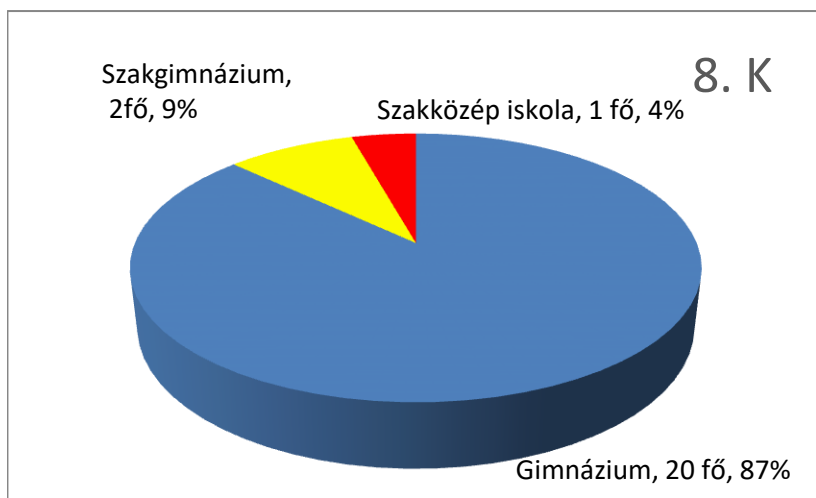

Továbbtanulás 2018/2019

	8. K		8. M		8. N		Összesen	
Gimnázium	20 fő	87%	21 fő	81%	14 fő	70%	55 fő	80%
Belső továbbhaladás	2 fő		8 fő		5 fő		15 fő	
Kossuth Gimnázium	3 fő		9 fő		6 fő		18 fő	
FMG	4 fő		4 fő		3 fő		11 fő	
TÁG	1 fő		6 fő		1 fő		8 fő	
Ady	7 fő		0 fő		0 fő		7 fő	
Csokonai	2 fő		2 fő		4 fő		8 fő	
egyéb	3 fő		0 fő		0 fő		3 fő	
Szakgimnázium	2 fő	9%	5 fő	19%	5 fő	25%	12 fő	17%
Szakközép iskola	1 fő	4%			1 fő	5%	2 fő	3%

Összes létszám 69 fő

1. helyen felvettek száma: 58 fő

2. helyen felvettek száma: 6 fő

3. helyen felvettek száma: 3 fő